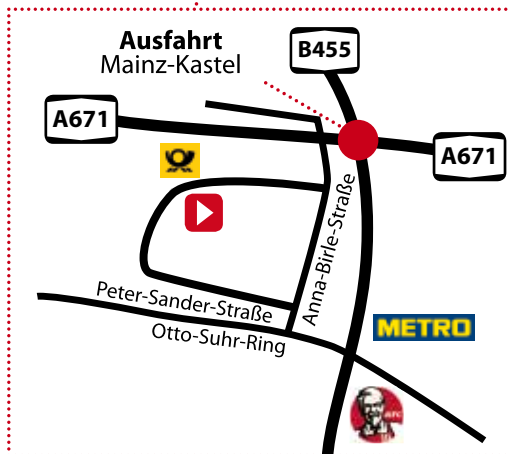

# \_DER WEG ZU UNS

Peter-Sander-Straße 28  
**Gewerbegebiet Petersweg**  
55252 Mainz-Kastel  
T. +49 (0) 6134 . 291 231 - 0  
F. +49 (0) 6134 . 291 231 - 1  
info@audiluma.de  
www.audiluma.de

## ANFAHRT ÜBER A66

A66 Ausfahrt 6 Richtung Mainz-Kastel - an der Ampel rechts - auf Otto-Suhr-Ring  
nach 500m rechts in Gewerbegebiet Petersweg - Einfahrt direkt gegenüber der Deutschen Post

## ANFAHRT AUS MAINZ

Über Theodor-Heuss-Brücke - Richtung A66 - über Boelckestr. - nach ca. 1km links auf Otto-Suhr-Ring  
nach 500m rechts in Gewerbegebiet Petersweg - Einfahrt direkt gegenüber der Deutschen Post

## ANFAHRT AUS RICHTUNG MANNHEIM | DARMSTADT | A671

A63 auf A60 oder A67 auf A60 Richtung Rüsselsheim/Wiesbaden - bei Ausfahrt 7 auf 671 Richtung Wiesbaden  
- Ausfahrt 3 Richtung Mainz-Kastel - an der Ampel rechts - auf Otto-Suhr-Ring  
nach 500m rechts in Gewerbegebiet Petersweg - Einfahrt direkt gegenüber der Deutschen Post