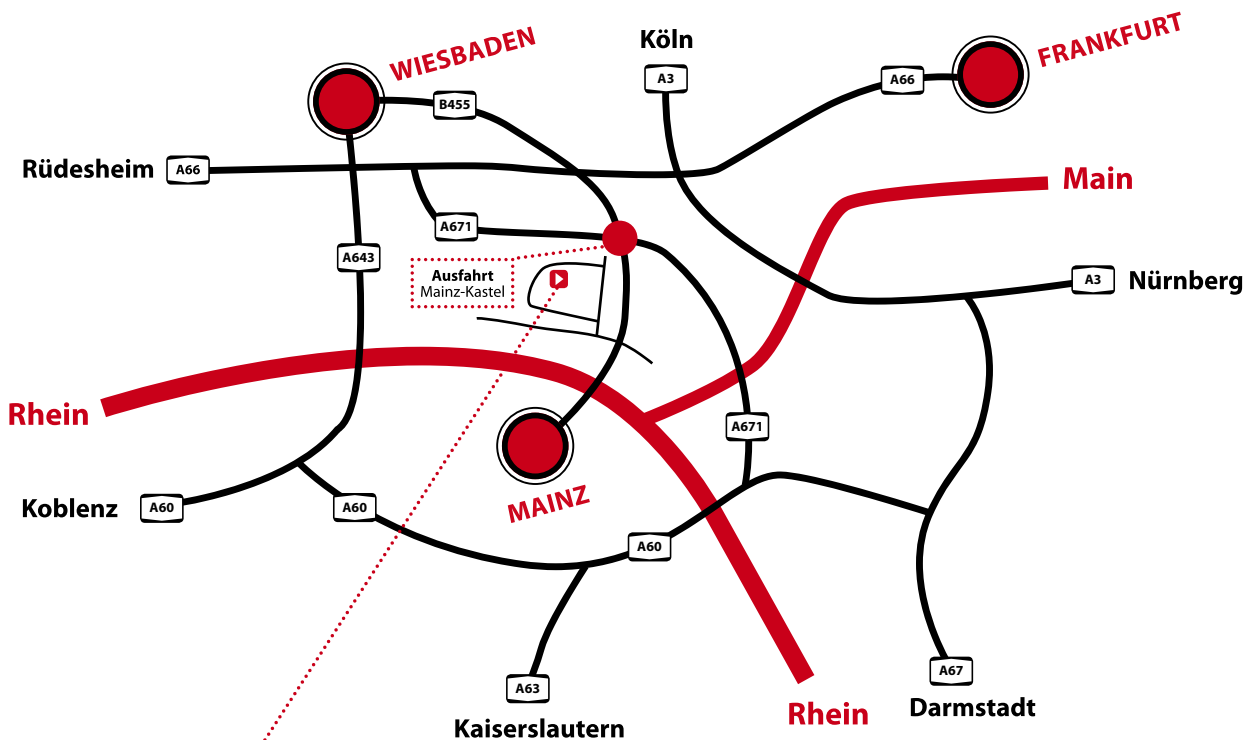

_DER WEG ZU UNS

Peter-Sander-Straße 28
Gewerbegebiet Petersweg
55252 Mainz-Kastel
T. +49 (0) 6134 . 291 231 - 0
F. +49 (0) 6134 . 291 231 - 1
info@audiluma.de
www.audiluma.de

ANFAHRT ÜBER A66

A66 Ausfahrt 6 Richtung Mainz-Kastel - an der Ampel rechts - auf Otto-Suhr-Ring
nach 500m rechts in Gewerbegebiet Petersweg - Einfahrt direkt gegenüber der Deutschen Post

ANFAHRT AUS MAINZ

Über Theodor-Heuss-Brücke - Richtung A66 - über Boelckestr. - nach ca. 1km links auf Otto-Suhr-Ring
nach 500m rechts in Gewerbegebiet Petersweg - Einfahrt direkt gegenüber der Deutschen Post

ANFAHRT AUS RICHTUNG MANNHEIM | DARMSTADT | A671

A63 auf A60 oder A67 auf A60 Richtung Rüsselsheim/Wiesbaden - bei Ausfahrt 7 auf 671 Richtung Wiesbaden
- Ausfahrt 3 Richtung Mainz-Kastel - an der Ampel rechts - auf Otto-Suhr-Ring
nach 500m rechts in Gewerbegebiet Petersweg - Einfahrt direkt gegenüber der Deutschen Post